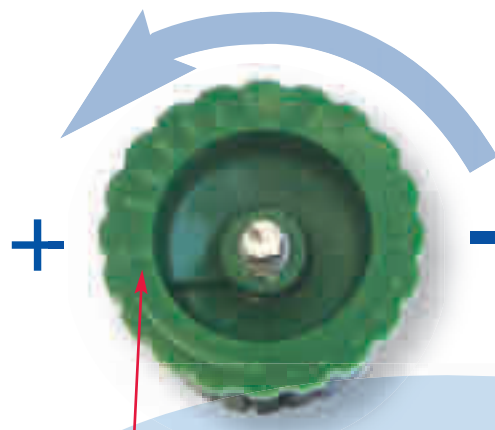

Ακροφύσια Pro-Van

5 μοντέλα με ρυθμιζόμενη γωνία απο 0° έως 360° Θυλικό σπείρωμα συμβατό με εκτοξευτήρες I-Pro και SL

Τα ρυθμιζόμενα ακροφύσια Pro-Van επιτρέπουν την ρύθμιση της γωνίας σύμφωνα με τις ανάγκες και μειώνουν την ακτίνα χάρις την βίδα ρύθμισης ακτίνας. Επι πλέον, προσφέρουν εξαιρετική αντοχή στα σκουπίδια και υψηλή ομοιομορφία λειτουργίας.

Χαρακτηριστικ

- Εξαιρετική ομοιομορφία διανομής
- Εξαιρετική αντοχή στα σκουπίδια
- Προ-εγκατεστημένο φίλτρο για εύκολη κατάσταση
- Μείωση ακτίνας έως 25%
- Χρωματικός κώδικας

Προδιαγραφές

- Ακτίνα: 2,1 – 5,1 m
- Παροχή: 1,7 – 16,0 l/min
- Συνιστώμενη πίεση: 1,0 – 2,0 bar

Χαρακτηριστικά

Adjustable nozzle	Mod 8 Radius 2,4m Trajectory 5°			Mod 10 Radius 3,0m Trajectory 10°		Mod 12 Radius 3,7m Trajectory 15°		Mod 15 Radius 4,6m Trajectory 20°		Mod 17 Radius 5,2m Trajectory 26°	
	Arc	Pressure (bar)	Flow Range (l/min)	Radius (m)	Flow Range (l/min)	Radius (m)	Flow Range (l/min)	Radius (m)	Flow Range (l/min)	Radius (m)	Flow Range (l/min)
360°	1	6,8	2,1	7,2	2,7	9,2	3,0	10,0	4,1	12,0	4,3
	1,5	8,0	2,4	9,6	3,0	10,8	3,4	12,0	4,3	14,0	4,8
	2	9,6	2,4	10,8	3,0	12,0	3,7	14,0	4,6	16,0	5,1
180°	1	3,4	2,1	3,6	2,7	4,6	3,0	5,0	4,1	6,0	4,3
	1,5	4,0	2,4	4,8	3,0	5,4	3,4	6,0	4,3	7,0	4,8
	2	4,8	2,4	5,4	3,0	6,0	3,7	7,0	4,6	8,0	5,1
90°	1	1,7	2,1	1,8	2,7	2,3	3,0	2,5	4,1	3,0	4,3
	1,5	2,0	2,4	2,4	3,0	2,7	3,4	3,0	4,3	3,5	4,8
	2	2,4	2,4	2,7	3,0	3,0	3,7	3,5	4,6	4,0	5,1

Data represent results in zero wind. Adjust for local conditions.

Radius may be reduced up to 25% with adjustment screw (this may alter the uniformity of the spray pattern).

Τόξο ορατό από πάνω γρήγορα δείχνει το αριστερό άκρο κατά την ρύθμιση